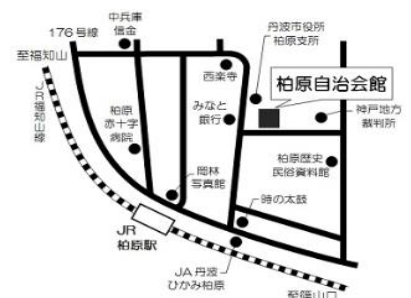

定員

20名(最少開講人数13名)

選考日時

令和2年5月14日(木)午後1時～
受付 午後12時40分～

選考場所

訓練場所と同じ

選考方法

筆記試験(中学校程度の数学・国語)と面接
受験票、84円切手、筆記用具を持参

訓練実施機関 ・実施場所

株式会社Social Bridge
SBキャリアカレッジ柏原校
丹波市柏原町柏原525-5
柏原自治会館内 ※地図参照

訓練費用等

受講料は無料
ただしテキスト代 10,010円は自己負担
※職業訓練生総合保険料3,000円+振込手数料(任意加入)
※駐車料金1,000円(駐車場利用者のみ訓練期間中3か月分)

スキルアップして、
再就職しよう!

※詳細は、ハローワーク又は兵庫県立但馬技術大学校にお問合せください。